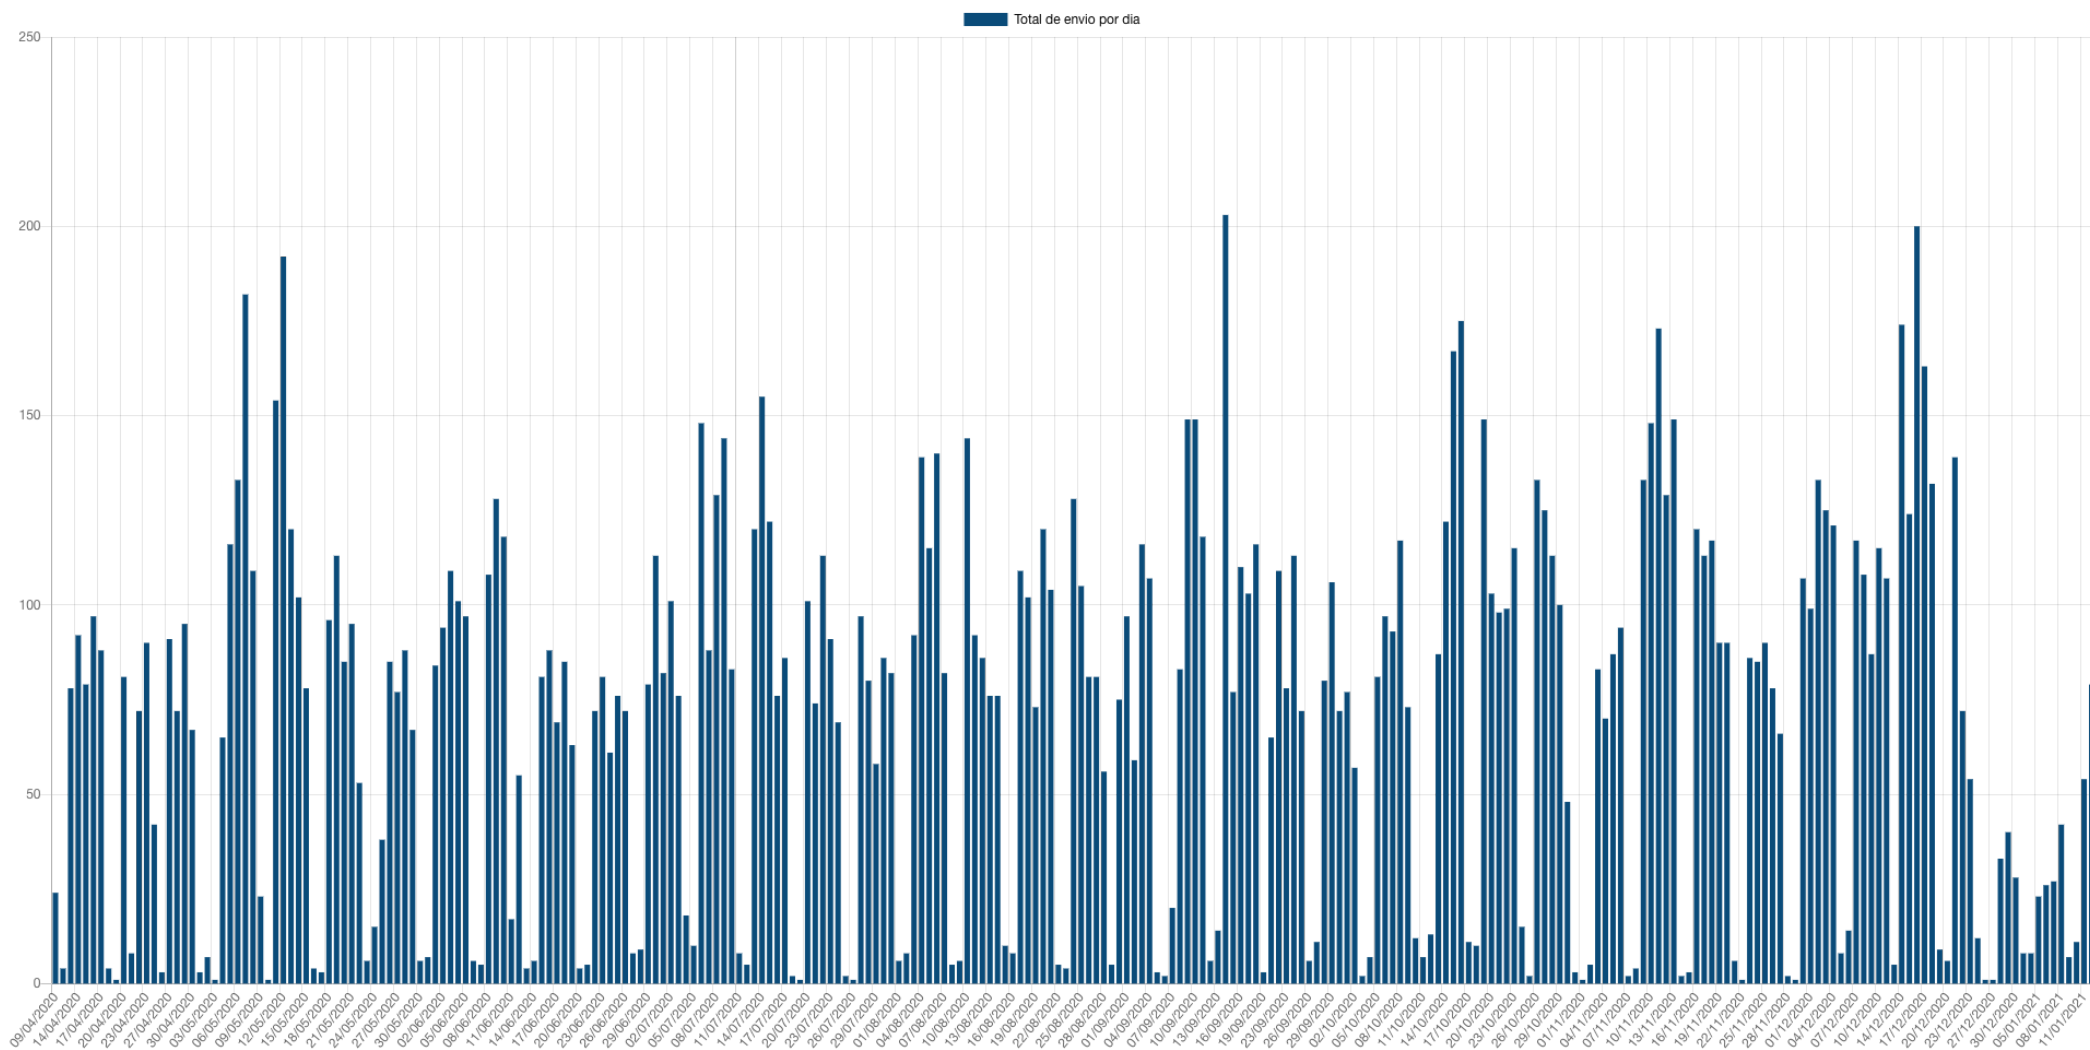

Relatório de envio de alvarás do período de 01/01/2020
a 30/01/2121

Porto Velho, 12 de Janeiro de 2021

DATA	TOTAL DE ENVIO POR DIA
09/04/2020	24
10/04/2020	4
13/04/2020	78
14/04/2020	92
15/04/2020	79
16/04/2020	97
17/04/2020	88
18/04/2020	4
19/04/2020	1
20/04/2020	81
21/04/2020	8
22/04/2020	72
23/04/2020	90
24/04/2020	42
25/04/2020	3
27/04/2020	91
28/04/2020	72
29/04/2020	95
30/04/2020	67
01/05/2020	3
02/05/2020	7
03/05/2020	1
04/05/2020	65
05/05/2020	116
06/05/2020	133
07/05/2020	182
08/05/2020	109
09/05/2020	23
10/05/2020	1
11/05/2020	154
12/05/2020	192
13/05/2020	120

14/05/2020	102
15/05/2020	78
16/05/2020	4
17/05/2020	3
18/05/2020	96
19/05/2020	113
20/05/2020	85
21/05/2020	95
22/05/2020	53
23/05/2020	6
24/05/2020	15
25/05/2020	38
26/05/2020	85
27/05/2020	77
28/05/2020	88
29/05/2020	67
30/05/2020	6
31/05/2020	7
01/06/2020	84
02/06/2020	94
03/06/2020	109
04/06/2020	101
05/06/2020	97
06/06/2020	6
07/06/2020	5
08/06/2020	108
09/06/2020	128
10/06/2020	118
11/06/2020	17
12/06/2020	55
13/06/2020	4
14/06/2020	6
15/06/2020	81
16/06/2020	88
17/06/2020	69
18/06/2020	85
19/06/2020	63
20/06/2020	4
21/06/2020	5
22/06/2020	72
23/06/2020	81
24/06/2020	61
25/06/2020	76
26/06/2020	72
27/06/2020	8
28/06/2020	9
29/06/2020	79
30/06/2020	113
01/07/2020	82
02/07/2020	101
03/07/2020	76
04/07/2020	18
05/07/2020	10
06/07/2020	148
07/07/2020	88
08/07/2020	129